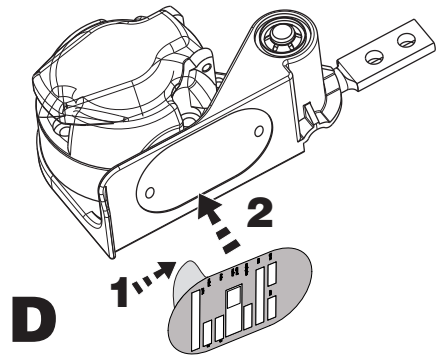

17

8

Click

110Nm

(2X) M12X90
(10.9)

(2X) M12 (10)

(1x)

Alcohol 94°