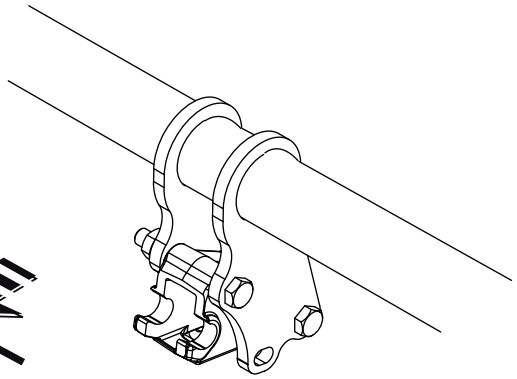

17

8

Click

110Nm

(2X) M12X90
(10.9)

(2X) M12 (10)

(1x)

Alcohol 94°