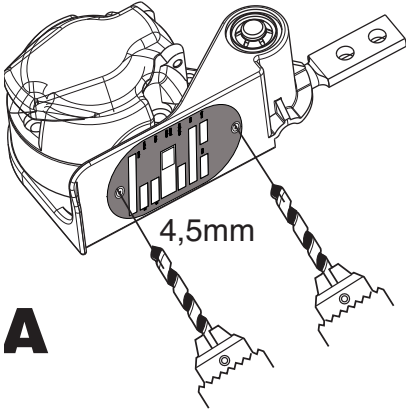

17

8

Click

110Nm

(2X) M12X90
(10.9)

(2X) M12 (10)

(1x)

Alcohol 94°